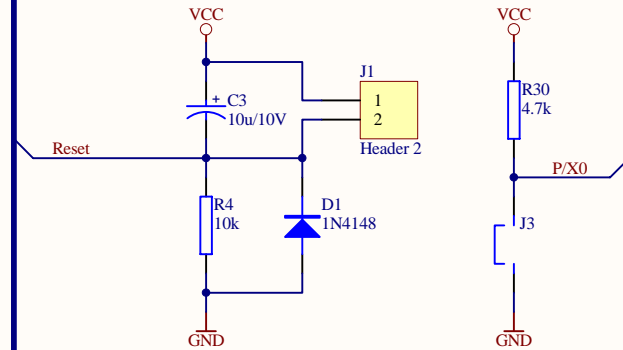

Encoder Input
EncoderInput.SchDoc

I2C-Bus Erweiterung

| | | |
|------------------------------|-------------------------------|-----------------------|
| Title | | |
| VV4 - Control Circuit | | |
| Size | Number | Revision |
| A4 | | 1 |
| Date: | 01.06.2007 | Sheet of |
| File: | D:\User\...\ControlCpu.SchDoc | Drawn By: Ralph Stens |