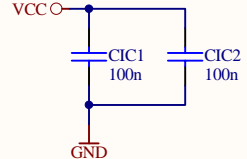

Encoder Input
EncoderInput.SchDoc

I2C-Bus Erweiterung

| | | |
|------------------------------|-------------------------------|-----------------------|
| Title | | |
| VV4 - Control Circuit | | |
| Size | Number | Revision |
| A4 | | 1 |
| Date: | 01.06.2007 | Sheet of |
| File: | D:\User\...\ControlCpu.SchDoc | Drawn By: Ralph Stens |