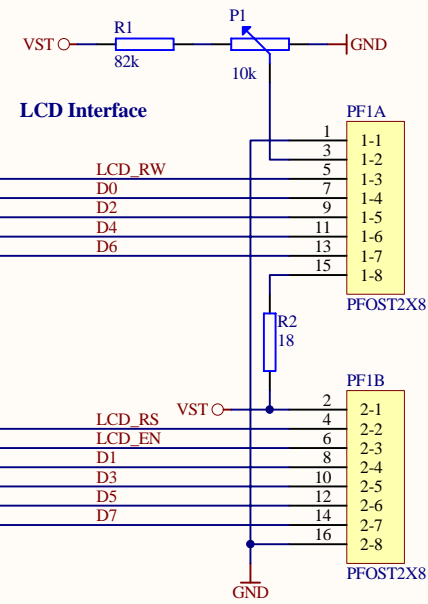

Encoder Input
EncoderInput.SchDoc

I2C-Bus Erweiterung

| | | |
|------------------------------|-------------------------------|-----------------------|
| Title | | |
| VV4 - Control Circuit | | |
| Size | Number | Revision |
| A4 | | 1 |
| Date: | 01.06.2007 | Sheet of |
| File: | D:\User\...\ControlCpu.SchDoc | Drawn By: Ralph Stens |