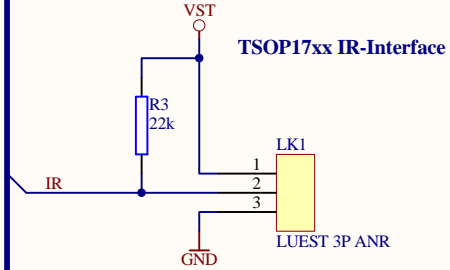

Encoder Input
EncoderInput.SchDoc

I2C-Bus Erweiterung

| | | |
|------------------------------|-------------------------------|-----------------------|
| Title | | |
| VV4 - Control Circuit | | |
| Size | Number | Revision |
| A4 | | 1 |
| Date: | 01.06.2007 | Sheet of |
| File: | D:\User\...\ControlCpu.SchDoc | Drawn By: Ralph Stens |