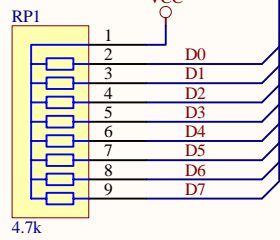

Encoder Input
EncoderInput.SchDoc

I2C-Bus Erweiterung

| | | |
|------------------------------|-------------------------------|-----------------------|
| Title | | |
| VV4 - Control Circuit | | |
| Size | Number | Revision |
| A4 | | 1 |
| Date: | 01.06.2007 | Sheet of |
| File: | D:\User\...\ControlCpu.SchDoc | Drawn By: Ralph Stens |