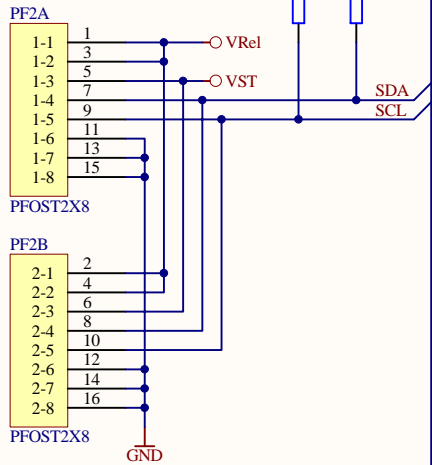

Encoder Input
EncoderInput.SchDoc

I2C-Bus Erweiterung

| | | |
|------------------------------|-------------------------------|-----------------------|
| Title | | |
| VV4 - Control Circuit | | |
| Size | Number | Revision |
| A4 | | 1 |
| Date: | 01.06.2007 | Sheet of |
| File: | D:\User\...\ControlCpu.SchDoc | Drawn By: Ralph Stens |