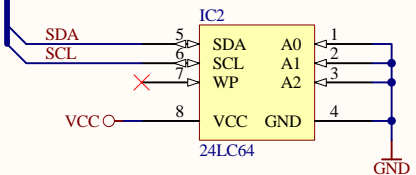

Encoder Input
EncoderInput.SchDoc

I2C-Bus Erweiterung

| | | |
|------------------------------|-------------------------------|-----------------------|
| Title | | |
| VV4 - Control Circuit | | |
| Size | Number | Revision |
| A4 | | 1 |
| Date: | 01.06.2007 | Sheet of |
| File: | D:\User\...\ControlCpu.SchDoc | Drawn By: Ralph Stens |