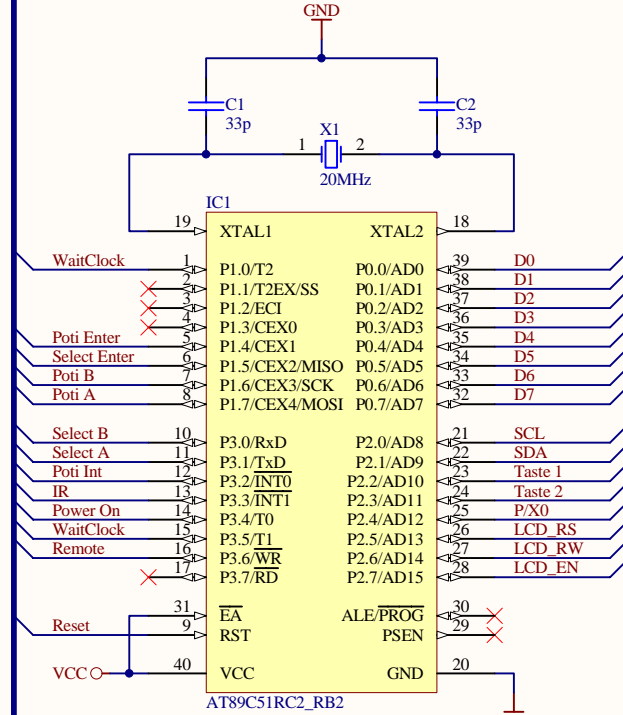

Encoder Input
EncoderInput.SchDoc

I2C-Bus Erweiterung

| | | |
|------------------------------|-------------------------------|-----------------------|
| Title | | |
| VV4 - Control Circuit | | |
| Size | Number | Revision |
| A4 | | 1 |
| Date: | 01.06.2007 | Sheet of |
| File: | D:\User\...\ControlCpu.SchDoc | Drawn By: Ralph Stens |